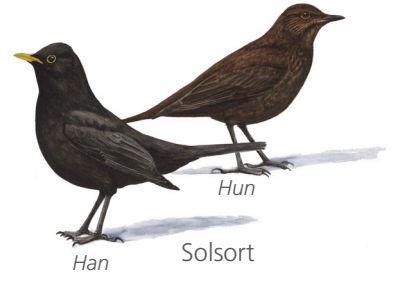

# FUGLE I BYEN

Fiskehejre

Spurvehøg

Korttået træløber

Han

Hun  
Solsort

Knopsvane

Grågås

Blåmejse

Han

Hun  
Gråspurv

Hun  
Han  
Gråand

Hun

Hun  
Trolldand

Musvit

Han